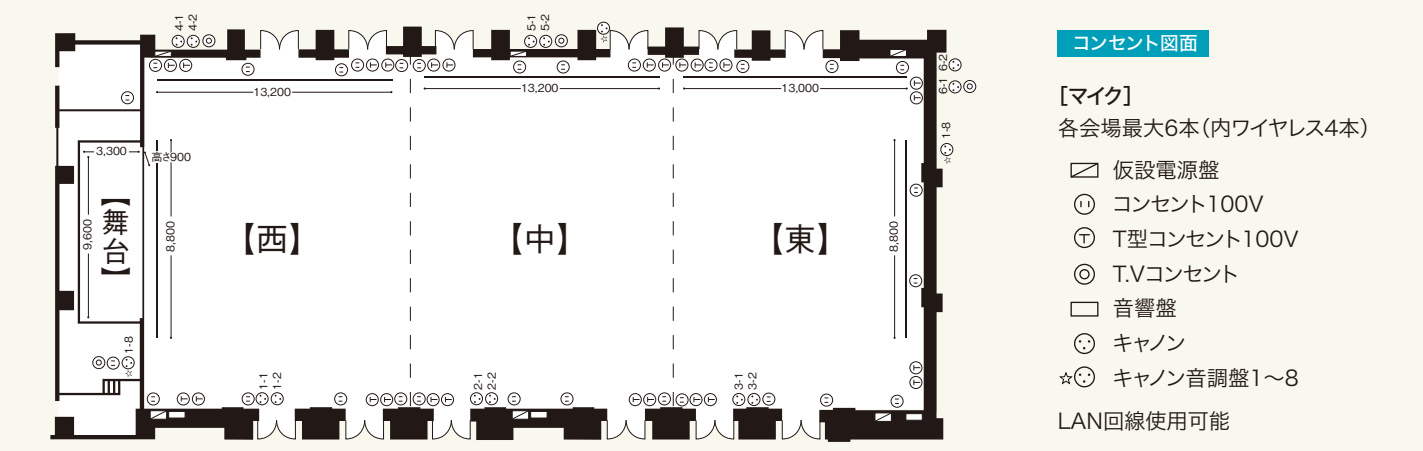

男性 15:00~
大浴場 翌日の13:00まで

女性 13:00~
大浴場 翌日の11:00まで

※水・木曜日はご利用時間が異なります。

源泉掛け流し 貸切風呂

静寂の佇まいと温泉情緒があふれる景色をひとり占め。最高の時間と寛ぎをお届けします。
※貸切風呂は、当日のご予約制となります。
※お時間は、ご希望に添えない場合もございます。

ザ・プール&フィットネス

NASPAでのひとときを更に魅力的にするプール&フィットネス。降り注ぐ光の中で、水と戯れるひとときを。
※3才未満はご利用いただけません。
※水着・ゴーグルのレンタルはございません。

ASOBI BAR Festa

シミュレーションゴルフ、ダーツ、ビリヤード、テーブルゲーム等「遊び」を楽しめるバーです。

カラオケルーム [3室(9名~20名)]

二次会などでお気軽にご利用いただける個室のカラオケルームです。

メイン 1F 大宴会場 グランドバンケット 鳳凰 HO-OH

天井5.5m×間口20.4m×奥行43.2m 面積:990㎡(300坪) LAN回線使用可能

正餐 550名 **立食** 700名 **和宴会** 600名 **会議(スクール)** 672名 **会議(シアター)** 1140名

宴会場名	面積(㎡)	坪数	正餐(人)	会議(人)
鳳凰	990	300	550	672
東	330	100	135	180
中	330	100	135	180
西	330	100	135	192

メイン 4F 中宴会場 オーロラ AURORA

天井4.5m×間口13.2m×奥行31.2m 面積:488㎡(148坪) LAN回線使用可能

正餐 270名 **立食** 350名 **会議(スクール)** 324名 **会議(シアター)** 480名