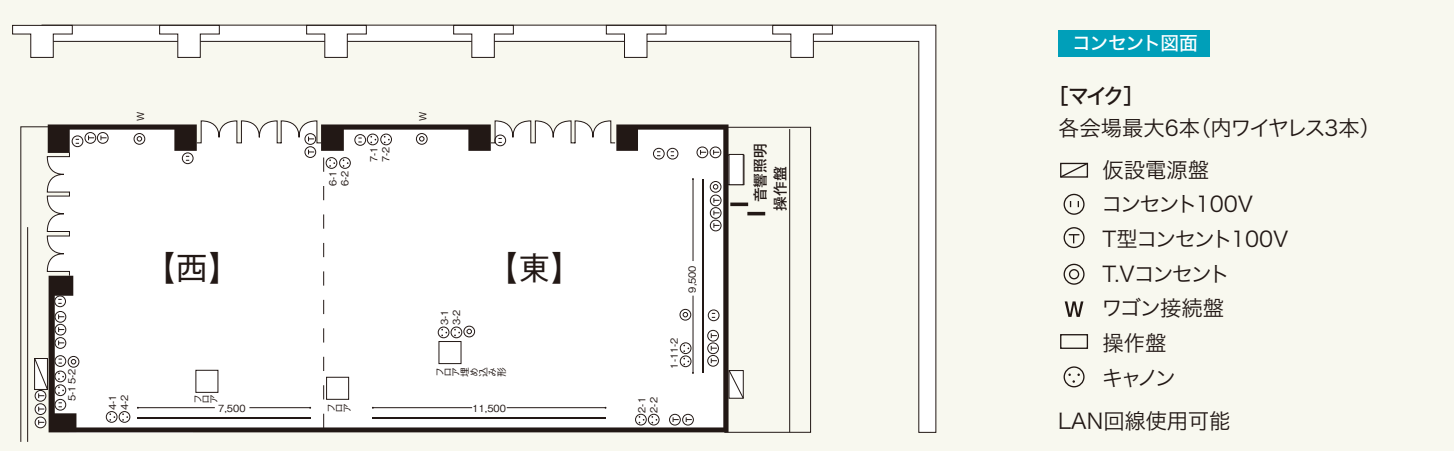

メイン 4F 中宴会場 オーロラ AURORA

天井4.5m×間口13.2m×奥行31.2m 面積:488㎡(148坪) LAN回線使用可能

正餐 270名 **立食** 350名 **会議(スクール)** 324名 **会議(シアター)** 480名

宴会場名	面積(㎡)	坪数	正餐(人)	会議(人)
オーロラ	488	148	270	324
東	278	84	150	180
西	210	64	90	84