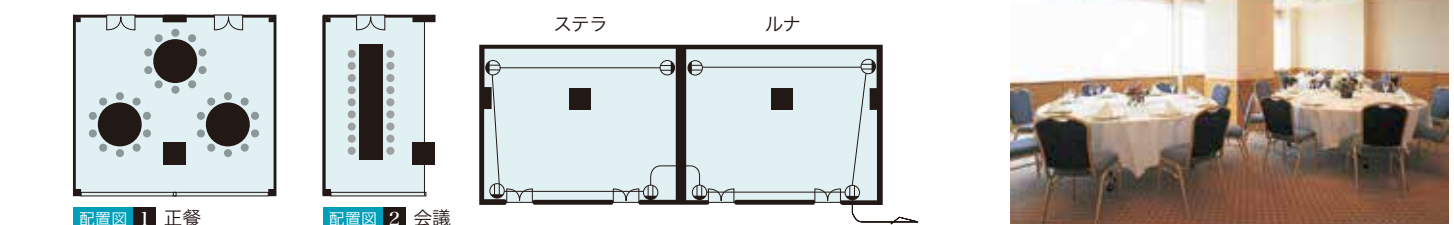

男性 15:00~
大浴場 翌日の13:00まで

女性 13:00~
大浴場 翌日の11:00まで

※水・木曜日はご利用時間が異なります。

源泉掛け流し 貸切風呂

静寂の佇まいと温泉情緒があふれる景色をひとり占め。最高の時間と寛ぎをお届けします。
※貸切風呂は、当日のご予約制となります。
※お時間は、ご希望に添えない場合もございます。

ザ・プール&フィットネス

NASPAでのひとときを更に魅力的にするプール&フィットネス。降り注ぐ光の中で、水と戯れるひとときを。
※3才未満はご利用いただけません。
※水着・ゴーグルのレンタルはございません。

宴会場名	面積(㎡)	坪数	正餐(人)	会議(人)
鳳凰	990	300	550	672
東	330	100	135	180
中	330	100	135	180
西	330	100	135	192

メイン 4F 中宴会場 オーロラ AURORA

天井4.5m×間口13.2m×奥行31.2m 面積:488㎡(148坪) LAN回線使用可能

正餐 270名 **立食** 350名 **会議(スクール)** 324名 **会議(シアター)** 480名

宴会場名	面積(㎡)	坪数	正餐(人)	会議(人)
オーロラ	488	148	270	324
東	278	84	150	180
西	210	64	90	84

メイン 4F 小宴会場 ルナ LUNA / ステラ STELLA

天井3.0m×間口9.8m×奥行7.0m 面積:76㎡(23坪)

正餐 30名 **会議** 24名

[マイク]ご利用いただけません。

宴会場名	面積(㎡)	坪数	正餐(人)	会議(人)
ルナ	76	23	30	24
(1/2)	38	11	12	18
ステラ	76	23	30	24
(1/2)	38	11	12	18

メイン 3F 小宴会場 シリウス SIRIUS / アリエス ARIES / クレセント CRESCENT / オリオン ORION / ポラリス POLARIS

天井2.7m×間口9.5m×奥行10m 面積:90㎡(27坪)~94㎡(28坪) LAN回線使用可能

正餐 50名 **立食** 60名 **和宴会** 50名 **会議(スクール)** 48名 **会議(シアター)** 80名

[マイク]シリウス・アリエス最大3本(有線のみとなります) クレセント・オリオン最大2本