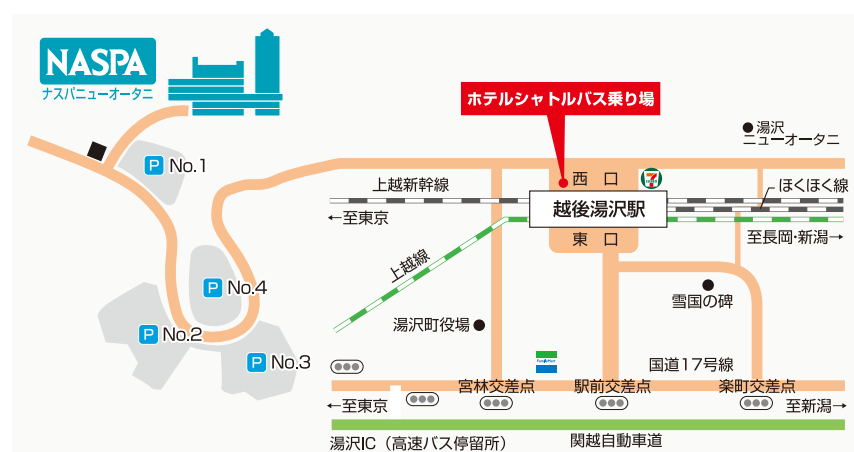

交通のご案内 ACCESS

車での所要時間

関越自動車道・湯沢IC.
東京練馬I.C.~湯沢間(167km)約120分
新潟中央I.C.~湯沢間(131km)約100分

上越新幹線での所要時間

新潟から 約45分
東京から 約70分

東京営業所 TEL 03-3221-2662 FAX.03-3221-4042 E-mail : naspatyo@newotani.co.jp
ご予約・お問い合わせ NASPA営業部 TEL 025-780-6030 FAX.025-780-6223 E-mail : sales@naspa.co.jp
NASPA予約係 TEL 025-780-6222 FAX.025-780-6223 E-mail : yoyoaku@naspa.co.jp

NASPAニューオータニ

〒949-6101 新潟県南魚沼郡湯沢町湯沢2117-9 TEL : 025-780-6111 FAX : 025-780-6223