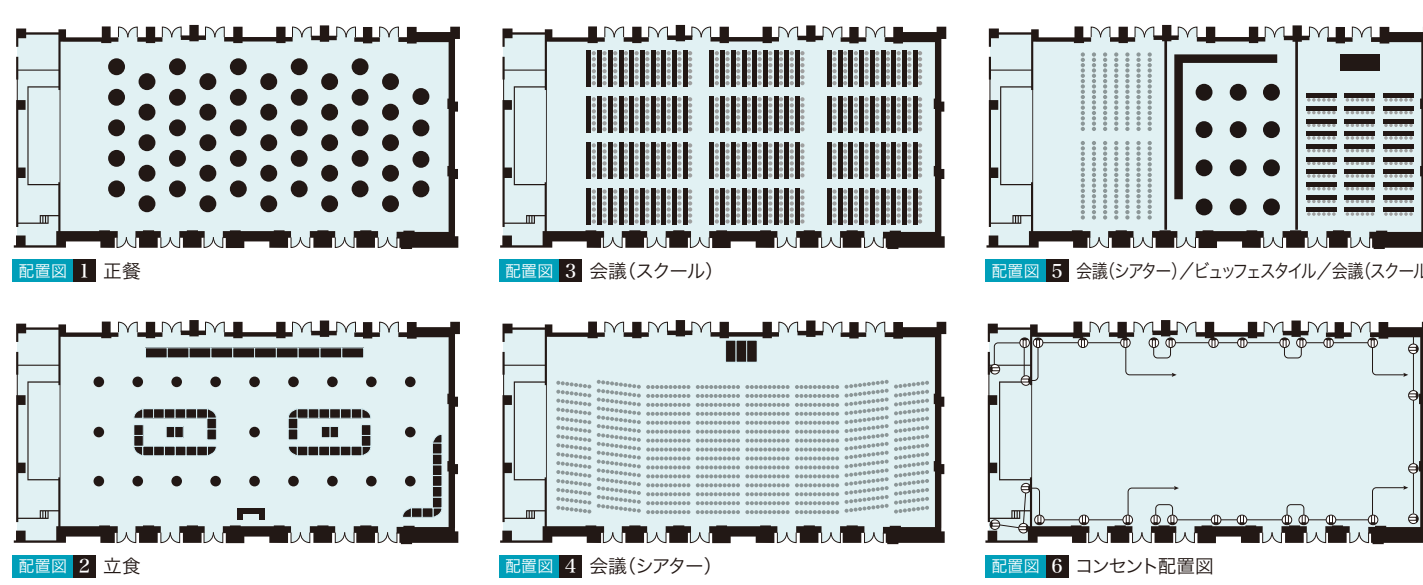

男性 15:00~
大浴場 翌日の13:00まで

女性 13:00~
大浴場 翌日の11:00まで

※水・木曜日はご利用時間が異なります。

源泉掛け流し 貸切風呂

静寂の佇まいと温泉情緒があふれる景色をひとり占め。最高の時間と寛ぎをお届けします。
※貸切風呂は、当日のご予約制となります。
※お時間は、ご希望に添えない場合もございます。

ザ・プール&フィットネス

NASPAでのひとときを更に魅力的にするプール&フィットネス。降り注ぐ光の中で、水と戯れるひとときを。
※3才未満はご利用いただけません。
※水着・ゴーグルのレンタルはございません。

ASOBI BAR Festa

シミュレーションゴルフ、ダーツ、ビリヤード、テーブルゲーム等「遊び」を楽しめるバーです。

カラオケルーム [3室(9名~20名)]

二次会などでお気軽にご利用いただける個室のカラオケルームです。

メイン 1F 大宴会場 グランドバンケット 鳳凰 HO-OH

天井5.5m×間口20.4m×奥行43.2m 面積:990㎡(300坪) LAN回線使用可能

正餐 550名 **立食** 700名 **和宴会** 600名 **会議(スクール)** 672名 **会議(シアター)** 1140名

宴会場名	面積(㎡)	坪数	正餐(人)	会議(人)
鳳凰	990	300	550	672
東	330	100	135	180
中	330	100	135	180
西	330	100	135	192

メイン 4F 中宴会場 オーロラ AURORA

天井4.5m×間口13.2m×奥行31.2m 面積:488㎡(148坪) LAN回線使用可能

正餐 270名 **立食** 350名 **会議(スクール)** 324名 **会議(シアター)** 480名