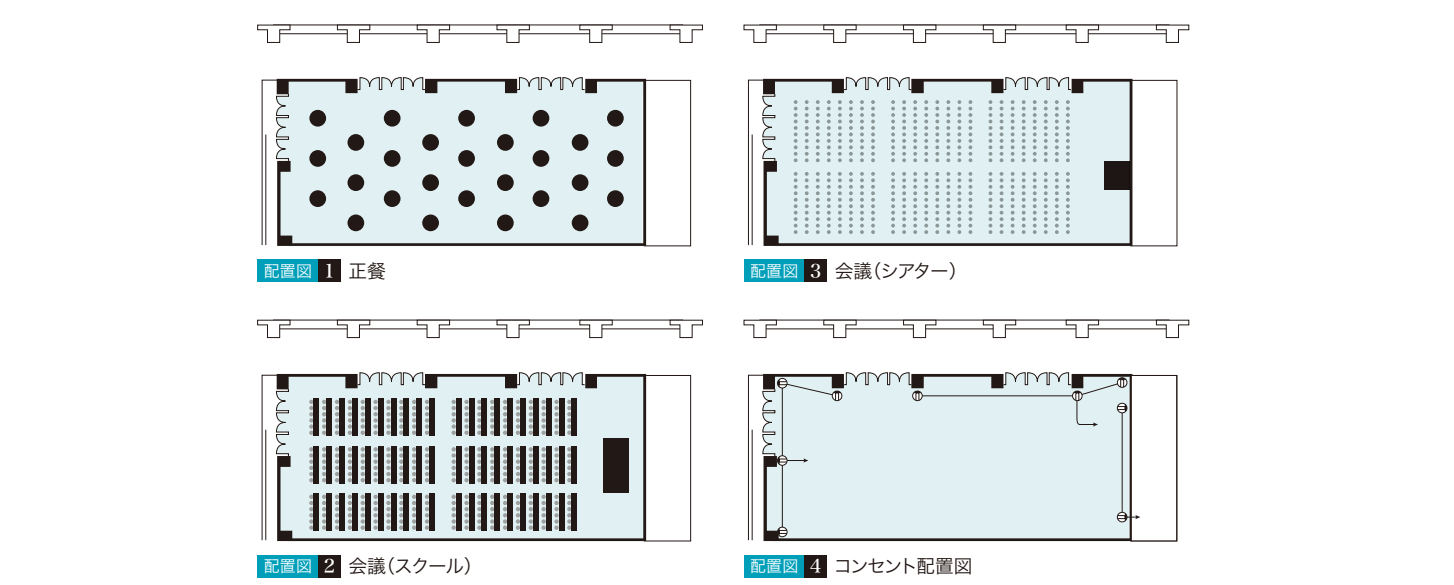

メイン 4F 中宴会場 オーロラ AURORA

天井4.5m×間口13.2m×奥行31.2m 面積:488㎡(148坪) LAN回線使用可能

正餐 270名 **立食** 350名 **会議(スクール)** 324名 **会議(シアター)** 480名

宴会場名	面積(㎡)	坪数	正餐(人)	会議(人)
オーロラ	488	148	270	324
東	278	84	150	180
西	210	64	90	84