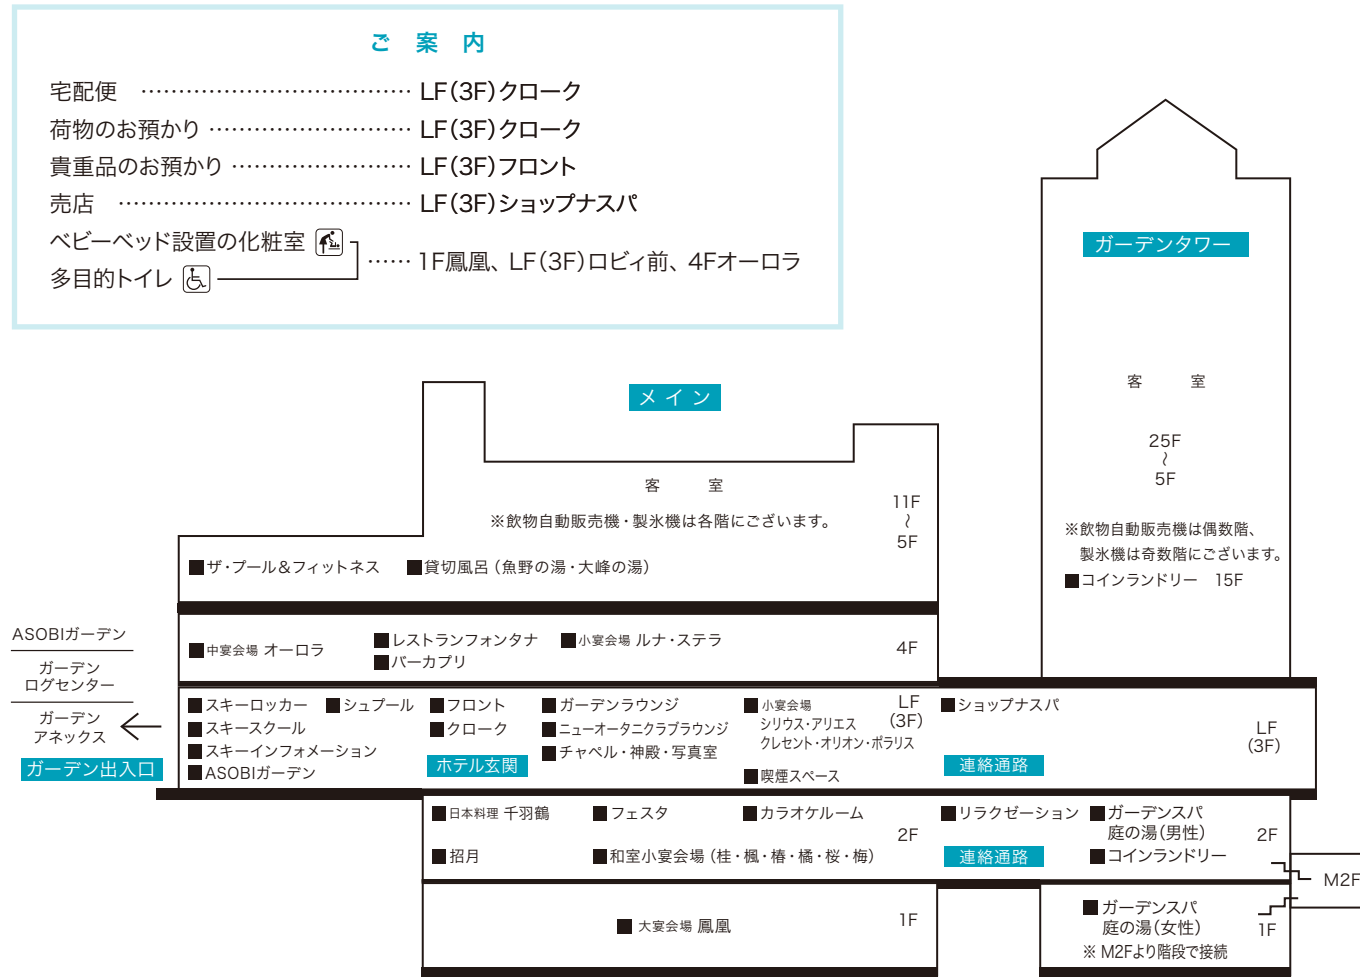

Guest Room

和室 やすらぎの空間 | 50㎡

洋室 ゆとりのスーベリアライズルーム | 37㎡

和洋室 ファミリールーム | 50㎡

Wi-Fi全室利用可能

Restaurant

日本料理 千羽鶴 料亭街

接待や会食、小グループ向けの和室宴会場としておつくりさせていただきます。

車椅子のお客さまに安心してご利用いただけるように緩やかなスロープを設置しております。

授乳室

メイン3階ロビーには授乳室がございます。授乳期のおさまにも安心してご利用いただけます。

ベビー用レンタル

「0才のお子さま用ベビーベッド」「ベッドガード」「ベビーカー」を無料でレンタルしております。

車イス

無料でレンタルしております。お気軽にスタッフへお申し付けください。

ホテル全景 Information

近隣施設のご案内

湯沢高原ロープウェイ/パノラマパーク

世界最大級166人乗りの湯沢高原ロープウェイに揺られて7分。そこは、1,000種もの高山植物が花を付ける植物王国。眼下に広がる大パノラマを楽しみながら、全長1,300mの空の旅をどうぞ。

営業時間 8:40~17:00(期間4月下旬~11月中旬)
(毎時0分、20分、40分。満員時随時運行)
交通 ・JR越後湯沢駅徒歩8分
・関越自動車道湯沢ICより車で5分
駐車場 1,000台無料(スキーシーズン有料/200台)