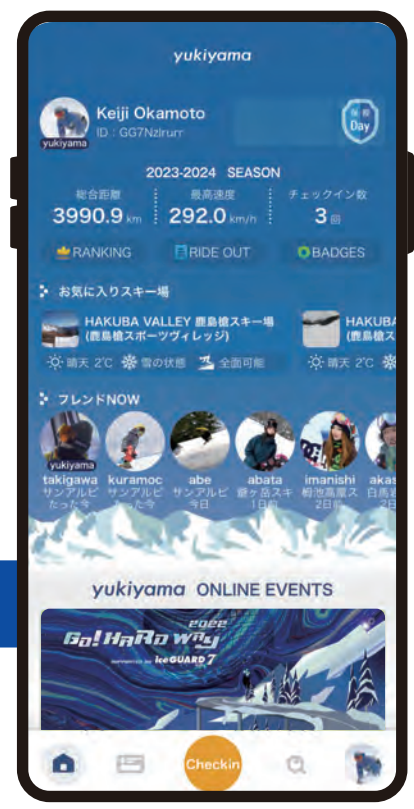

NASPA SKI GARDEN yukiyama オンラインイベント

ランキングRUN

シーズン対抗

yukiyamaアプリを使ってランキングRUNを開催!!

1位 朝食付きペア宿泊券

2位 ペア宿泊券

ラッキー賞 88位 2食付きペア宿泊券
※グリーンシーズン宿泊可能

エントリー方法 yukiyamaアプリでNASPAスキーガーデンにチェックインしてゲレンデで滑るだけ!

当選者の発表 当選された方へyukiyamaアプリから4月上旬にPUSH通知でお知らせします。

yukiyamaアプリから
オトクな
クーポン配信

yukiyamaアプリで
**NASPA
スキーガーデン** を
お気に入り登録しよう!
yukiyamaアプリを
ダウンロード

iPhoneをご利用の方
App Store
からダウンロード

Androidをご利用の方
Google Play
でダウンロード

アンケートキャンペーン 2024年3月31日まで開催

yukiyamaアプリでNASPAスキーガーデンにチェックインをして来場メッセージに記載のアンケートへ回答してください。回答していただいた方の中から抽選で

NASPAニューオータニペア宿泊券 をプレゼント!

お問合せ 安心のスキー専用ゲレンデ **NASPA SKI GARDEN** TEL.025-780-6888