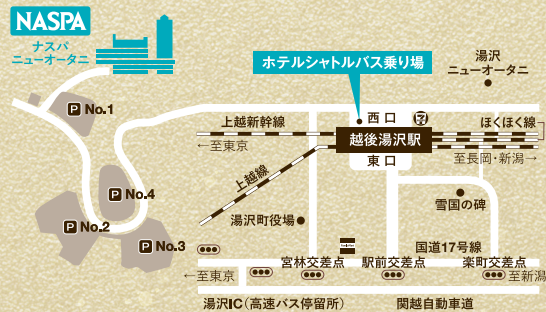

大切な日の特別な思い出に

記念日お祝いプラン

NASPA NEW OTANI

ACCESS

お車で	練馬 I.C.	約2時間	湯沢 I.C.	約5分	NASPA
	新潟中央 I.C.	約1時間40分			
新幹線で	東京駅	約70分	越後湯沢駅	約3分	NASPA
	新潟駅	約45分			

アクセスについて
詳しくはこちら▶

NASPA NEW OTANI

〒949-6101 新潟県南魚沼郡湯沢町湯沢2117-9
Fax.025-780-6223 Mail.sales@naspa.co.jp

【ご予約・お問合せ】

Tel.025-780-6030

(月～金曜日 10:00～17:00)

記念日お祝いプランについて
詳しくはこちら▶

ご家族の晴れの日に
お世話になった大切な方へ
感謝の気持ちを送るお祝いプラン

銀婚式、金婚式、ご長寿のお祝いなど
節目を彩る素敵な時間を
ご家族や大切な方とともにお過ごしください。
プラン特典として個室をご用意いたしますので
周囲に気がねすることなく、小さなお子さまも
ご一緒に安心してお過ごしいただけます。