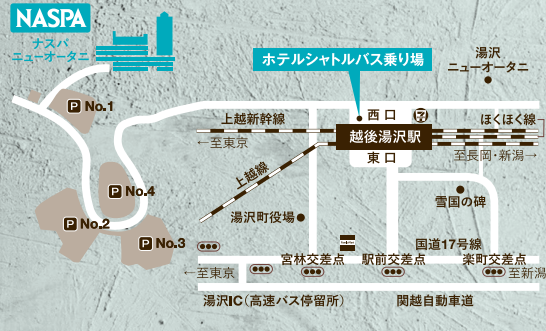

plan
2

平日限定お手軽プラン

(月～木曜日)

宿泊プラン 1泊2食 ¥12,100～ (1名さま)

日帰りプラン ¥7,150 (1名さま)

特典

ビールまたは
ソフトドリンク1本付き

注意事項

- ご予約は10名さまより承ります。
- 7月～8月、10月～11月のご宿泊は1,100円を加算させていただきます。
- ご宿泊につきましては入湯税(150円)を別途加算させていただきます。(中学生以上)
- 料金にはサービス料・消費税が含まれております。
- 写真はイメージとなります。

ACCESS

お車で	練馬 I.C.	約2時間	湯沢 I.C.	約5分	NASPA
	新潟中央 I.C.	約1時間40分			
新幹線で	東京駅	約70分	越後湯沢駅	約3分	NASPA
	新潟駅	約45分			