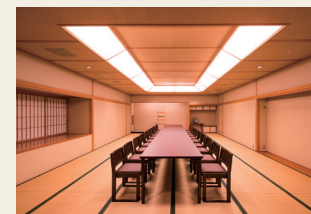

特典

ビールまたはソフトドリンク1本付き

スタンダードプラン限定特典

選べる特典 (下記4点の中から1点をお選びください。)

1. 宴会場にカラオケ無料貸し出し
2. プロジェクター&スクリーン無料貸し出し
3. 手土産プレゼント
4. 会場内への学校名看板掲出

平日特典 (月~木曜日宿泊者対象)

1. 翌日のチェックアウトを12:00まで延長
2. 幹事部屋2部屋をグレードアップ

OPTION

和室宴会場一例

温泉大浴場

客室一例