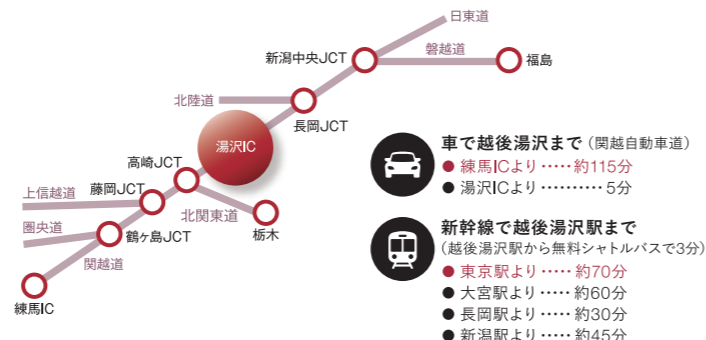

## ACCESS

NASPA NEW OTANI

〒949-6101 新潟県南魚沼郡湯沢町湯沢2117-9  
 www.naspa.co.jp

Tel. 025-780-6111 (代表)  
 (月～金 10:00～17:00)